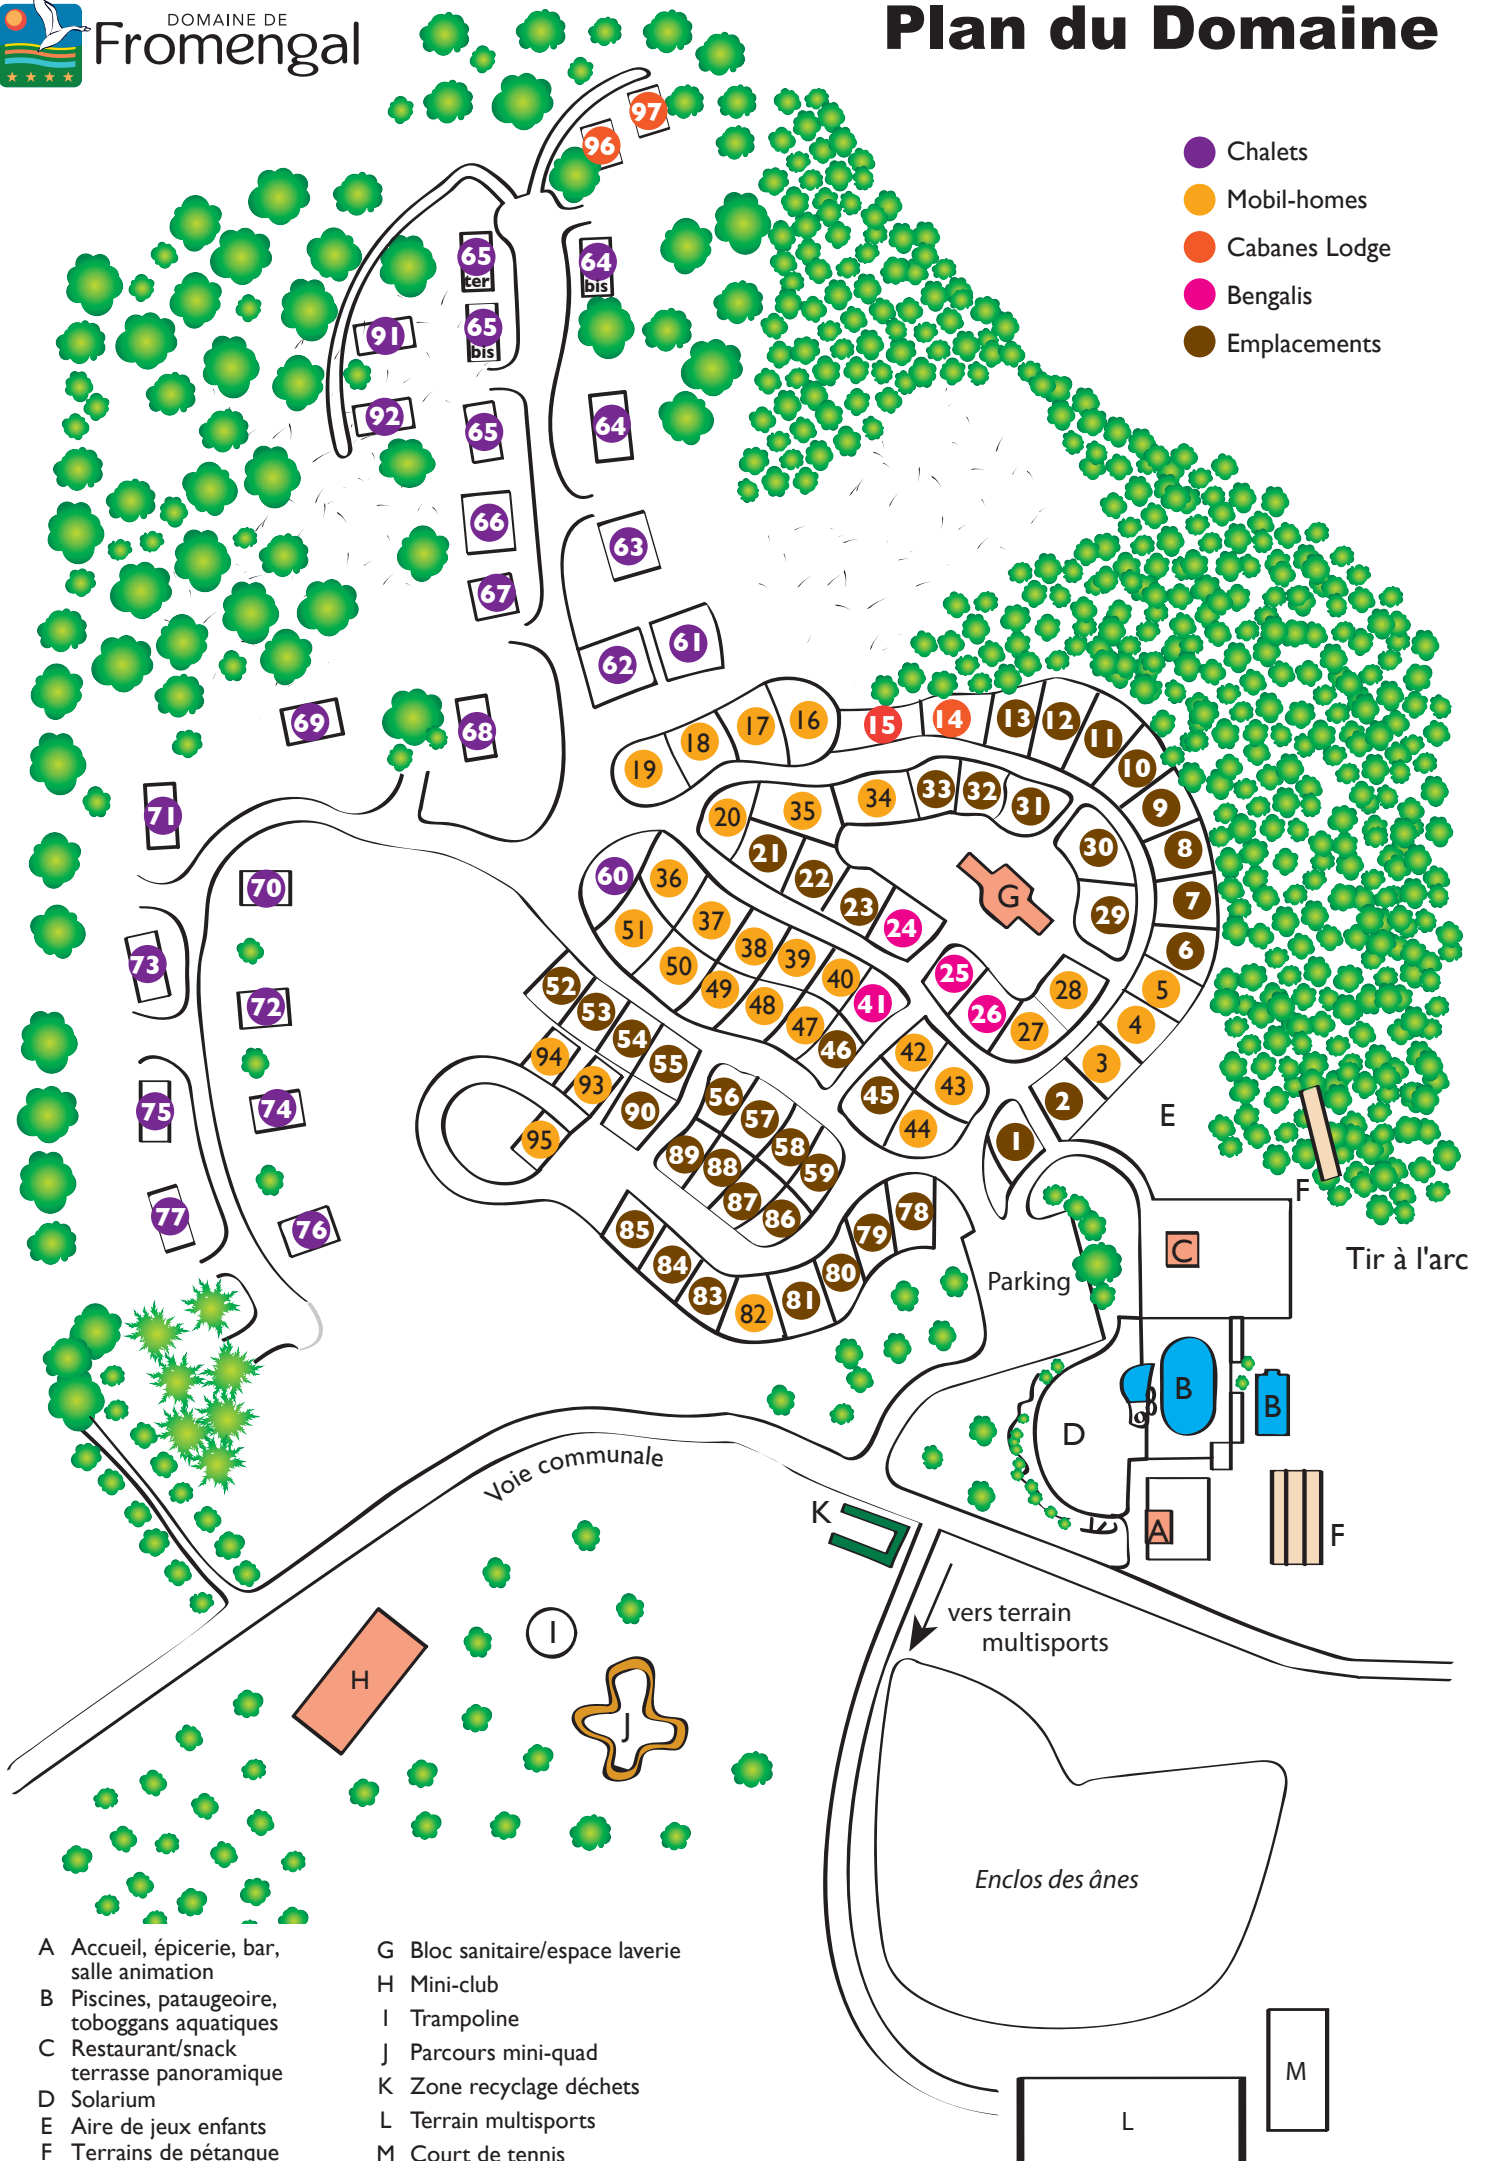

- Chalets
- Mobil-homes
- Cabanes Lodge
- Bengalis
- Emplacements

- A Accueil, épicerie, bar, salle animation
- B Piscines, pataugeoire, toboggans aquatiques
- C Restaurant/snack terrasse panoramique
- D Solarium
- E Aire de jeux enfants
- F Terrains de pétanque

- G Bloc sanitaire/espace laverie
- H Mini-club
- I Trampoline
- J Parcours mini-quad
- K Zone recyclage déchets
- L Terrain multisports
- M Court de tennis