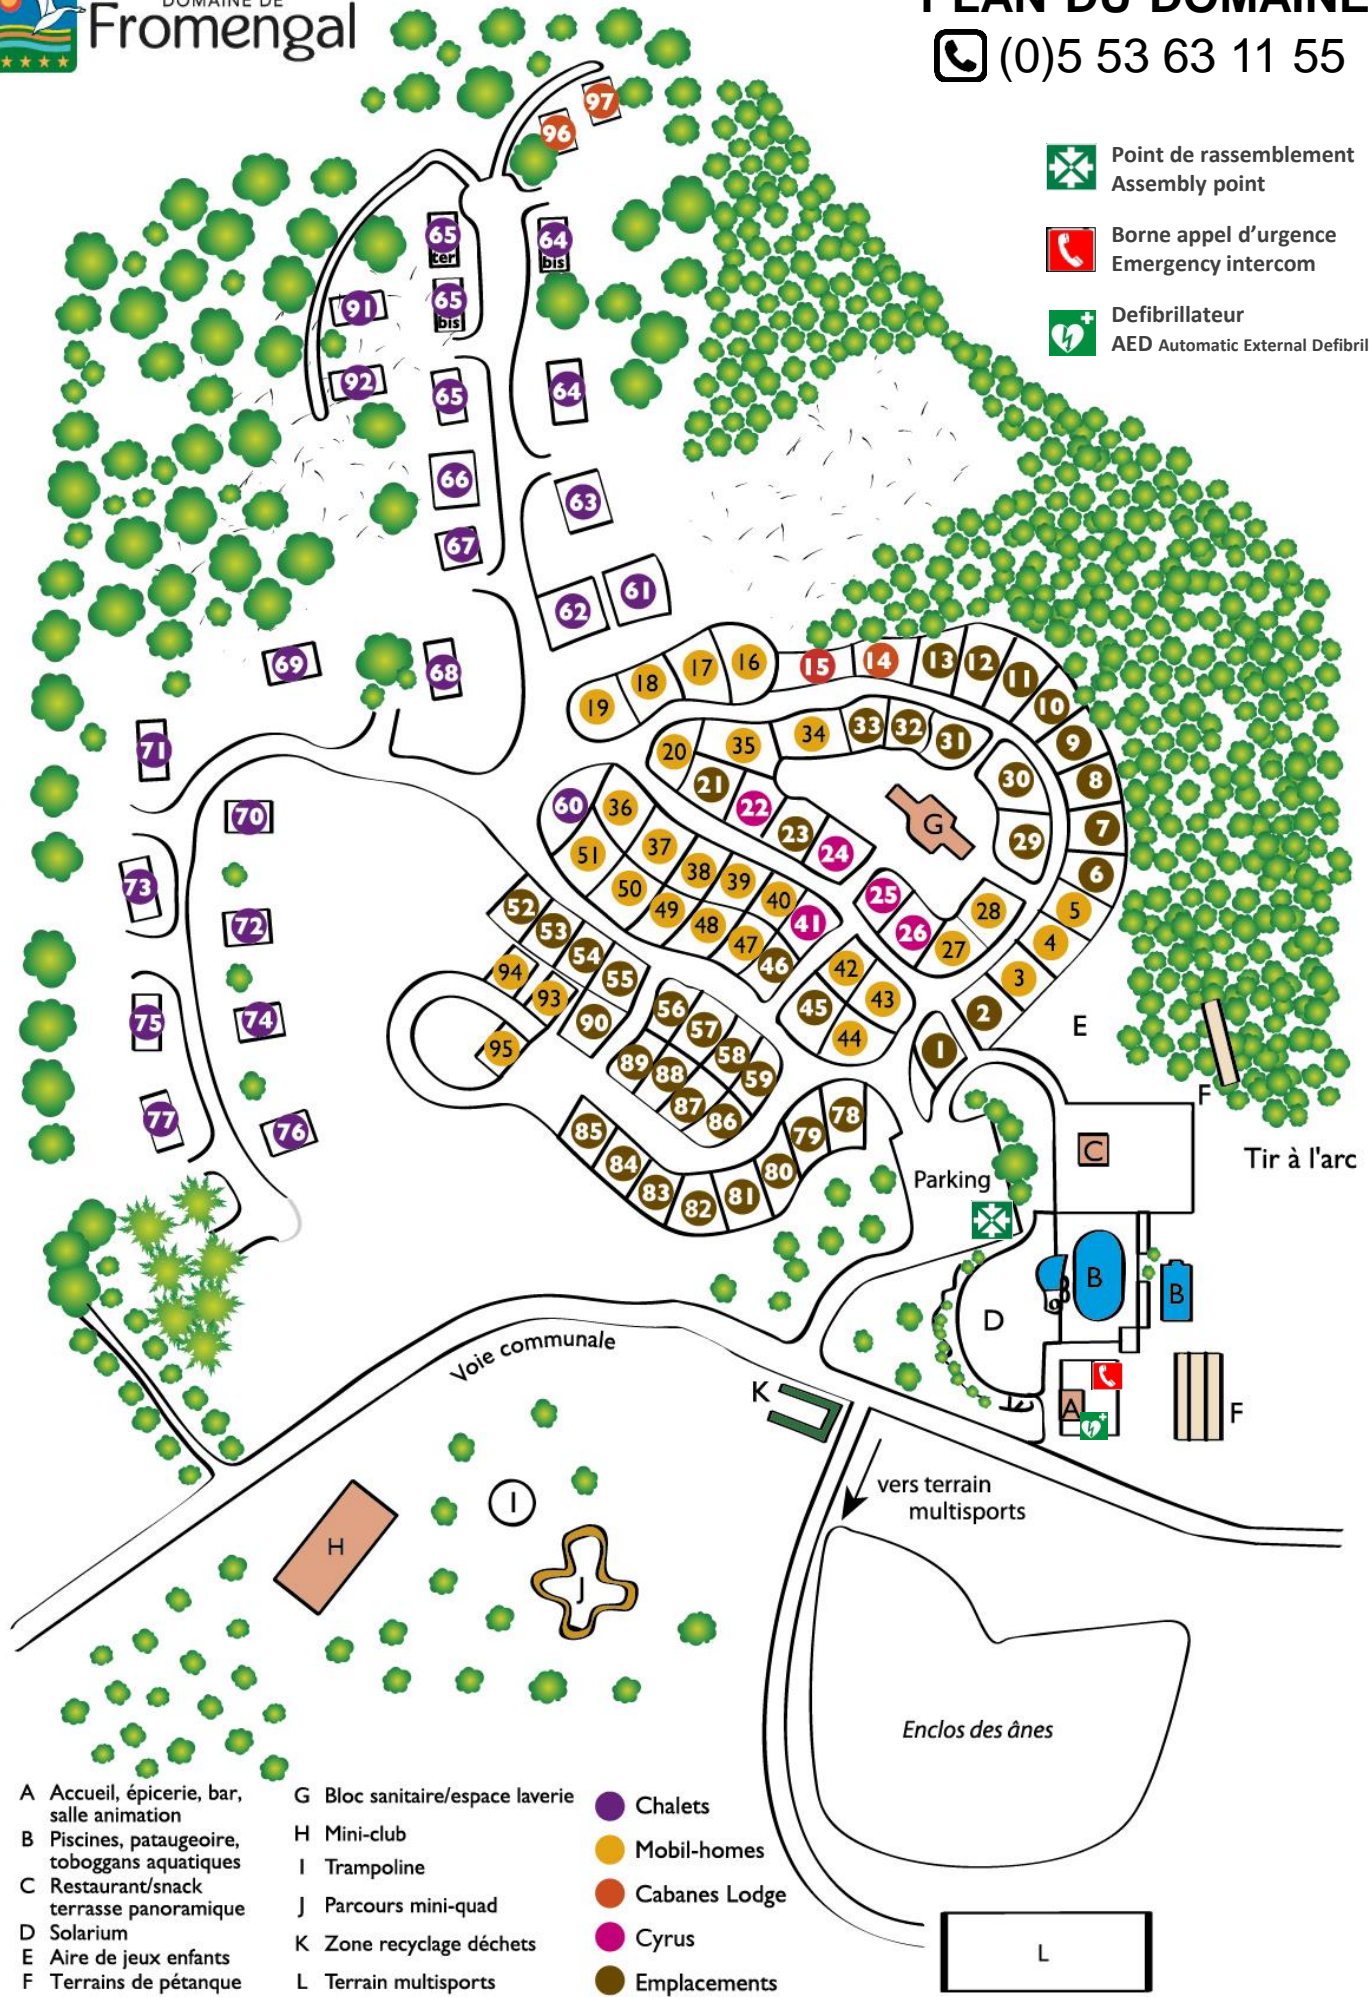

Point de rassemblement
Assembly point

Borne appel d'urgence
Emergency intercom

Defibrillateur
AED Automatic External Defibrillator

- A Accueil, épicerie, bar, salle animation
- B Piscines, pataugeoire, toboggans aquatiques
- C Restaurant/snack terrasse panoramique
- D Solarium
- E Aire de jeux enfants
- F Terrains de pétanque

- G Bloc sanitaire/espace laverie
- H Mini-club
- I Trampoline
- J Parcours mini-quad
- K Zone recyclage déchets
- L Terrain multisports

-  Chalets
-  Mobil-homes
-  Cabanes Lodge
-  Cyrus
-  Emplacements